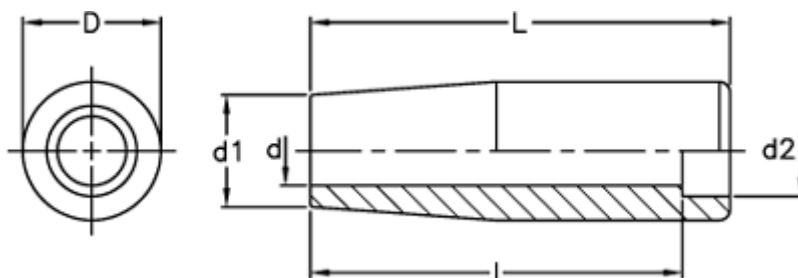

Varenummer: 2304022501

Beskrivelse: E+G Cylindergreb m/gennemgående boring
I.281/65

Mål

d = 12

D = 23

d1 = 19

d2 = 16

l = 56

L = 64